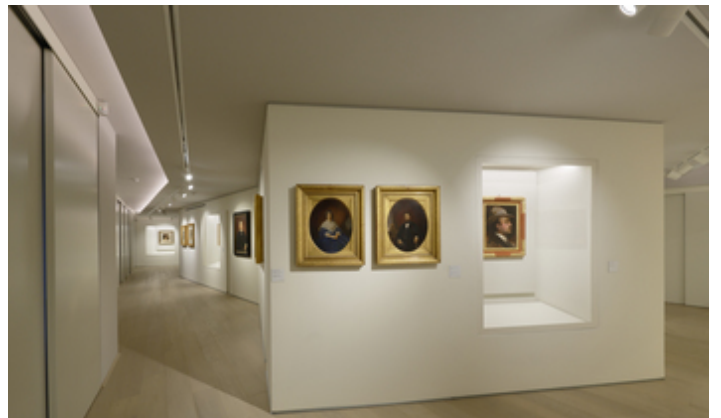

POLO CULTURALE PIETRO ALDI

LE COLLINE DELL'ALBEGNA - MANCIANO

Saturnia, Piazza Vittorio Veneto, 19 - Manciano

il museo

Nel cuore di Saturnia, Banca Tema apre al pubblico il nuovo Polo Culturale Pietro Aldi.

La storica sede della banca presenta la collezione di opere del pittore Mancianese Pietro Aldi, acquistate e restaurate nel tempo per restituirle al godimento pubblico.

Accanto vi è una pregevole vetrina per i prodotti delle aziende maremmane.

Il percorso espositivo, pulito e lineare, pone in evidenza i temi principali dell'opera dell'artista maremmano,

Nella sua breve vita (1852-1888) Aldi ebbe fama per la pittura di storia, dal Medioevo al Risorgimento, periodo quest'ultimo a lui pressoché contemporaneo; ma la sua vena eclettica si manifesta a